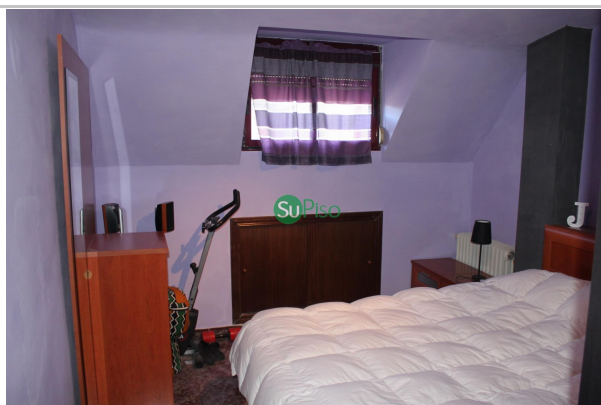

Referencia: **1091-3163**
 Tipo inmueble: Piso
 Operación: Venta
 Precio: **101.000 €**
 Estado: Buen estado

Planta: 2
 Población: Yeles
 Provincia: Toledo
 Cod. postal: 45220
 Zona: Yeles

M² construidos: 70	Suelo de: gres	Agua caliente: individual
M² terraza: 3	Terraza(s): 1	Dormitorios: 3
Baños: 2	Exterior/Interior: exterior	Armarios: 3

Descripción:

¿ Buscas un piso de 3 habitaciones en una zona tranquila y con todos los servicios a tu alcance?

Su Piso te presenta en EXCLUSIVA este piso en el centro de Yeles. Se ubica en una zona muy tranquila y cerca de todos los servicios.

Piso en segunda planta con una superficie de 70 m2 distribuido en tres dormitorios, el dormitorio principal con zona de vestidor y baño con plato de ducha, 1 baño con plato de ducha, salón comedor y cocina independiente amueblada y equipada con electrodomésticos.