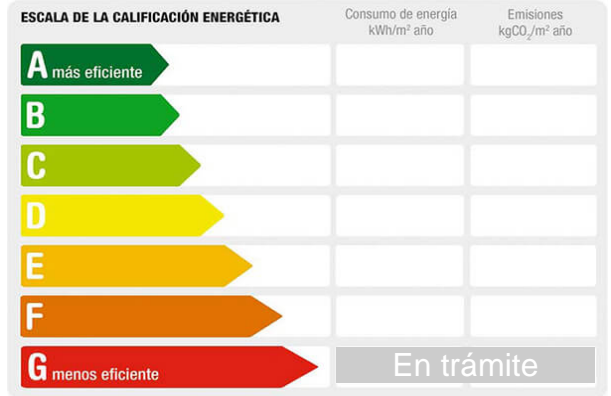

M² construidos: 55
Baños: 1

útiles: 50
Exterior/Interior: exterior

Dormitorios: 1