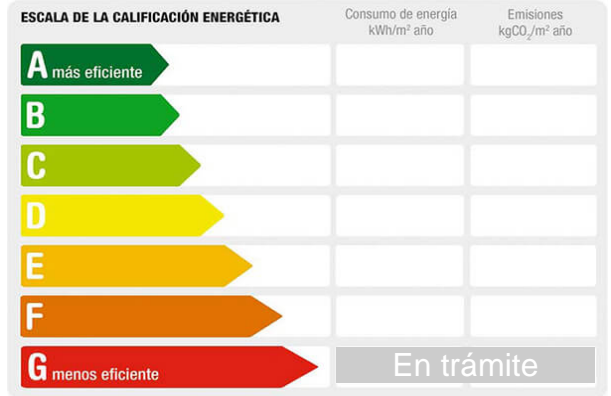

Referencia: **1890-3951**
 Tipo inmueble: Finca de Recreo Finca Urbana
 Operación: Venta
 Precio: **186.000 €**
 Estado: Buen estado

Población: Yeles
 Provincia: Toledo
 Cod. postal: 45220
 Zona: URBANIZACION LOS CISNEROS