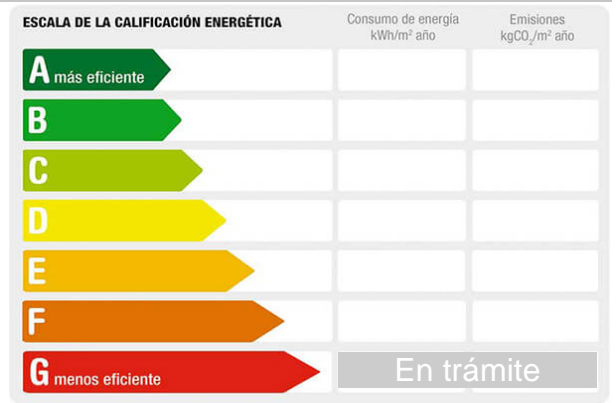

M² construidos: 176

Descripción:

¿ Buscas un terreno para construir? Ubicado en Illescas.

Su Piso te propone estos terrenos en buenas zonas de Illescas.

Venta de 3 terrenos urbanos en Illescas próximos a numerosos servicios....

Cada terreno consta de una superficie gráfica de 176 m2 con 6,7 m de fachada y 27,1m de fondo.

Listo para edificar con todos los servicios y fibra.

NO PIERDAS ESTA GRAN OPORTUNIDAD, PRECIO MUY COMPETITIVO

UBICADO EN ILLESCAS, CENTRO ZONA CENTRO DE SALUD,

Ubicación excelente, cerca de todos los servicios necesarios médicos, parques, colegios, guarderías, instituto y zonas de ocio.

No pierdas esta gran oportunidad y ven a visitar nuestra oficina ubicada en Yeles Avenida Rufino Rubio 14. Teléfono 925510242 -626638252,682. 932.967.