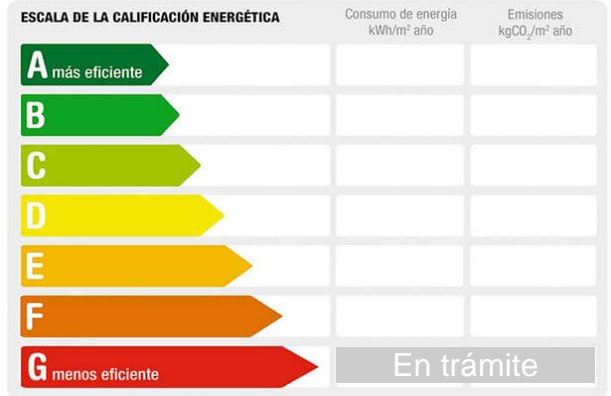

M² construidos: 105
Baños: 2

Combustible: gasoil
Exterior/Interior: exterior

Dormitorios: 3
Armarios: 3