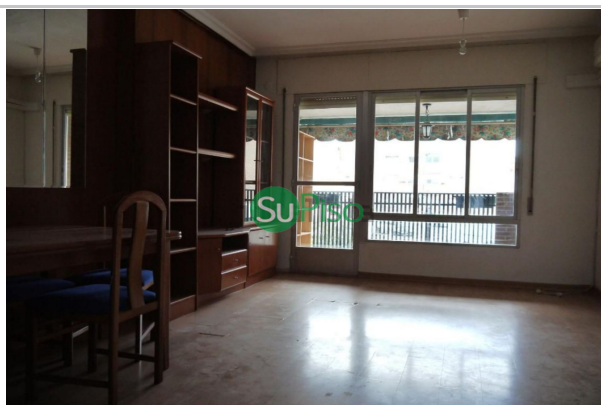

Población: Illescas

Provincia: Toledo

Cod. postal: 45200

Zona: CENTRO